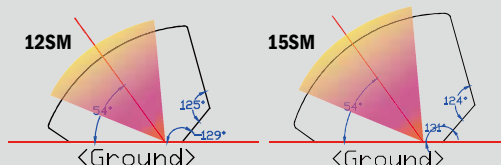

12SM

* Option : AQUA버전 (완전방수)

- System Type : 12" + 2" 2-way system (Coaxial type)
- Power : RMS 400W / PROGRAM 800W
- Impedance : 8ohm
- SPL(1W/1M) : 105dB(1Watt@1m) / 137dB(max.)
- Frequency Range : 30Hz~20KHz
- Coverage(H/V) : 90° / 90°
- Connectors : 2x Neutrik NL4 Speakon
- Dimensions (W x H x D) : 500 x 340 x 424 mm
- Weight : 19kg

15SM

* Option : AQUA버전 (완전방수)

- System Type : 15" + 2" 2-way system (Coaxial type)
- Power : RMS 400W / PROGRAM 800W
- Impedance : 8ohm
- SPL(1W/1M) : 105dB(1Watt@1m) / 137dB(max.)
- Frequency Range : 25Hz~20KHz
- Coverage(H/V) : 90° / 90°
- Connectors : 2x Neutrik NL4 Speakon
- Dimensions (W x H x D) : 560 x 360 x 503 mm
- Weight : 22,5kg

이상적인 지향각

- SH BEYMA의 SM시리즈는 무대 위의 사람이 공연하는 상황을 가정한 과학적인 데이터를 기반으로 가장 이상적인 분산각도를 만들어내는 엔클로저의 기술과 뛰어난 beyma 스피커의 성능으로 매우 높은 신뢰성 있는 소리를 전달합니다.

212SM

* Option : AQUA버전 (완전방수)

- System Type : Dual 12 x 1.4" 2-way system
- Power : RMS 1000W / PROGRAM 2000W / PEAK 4000W
- Impedance : 4ohm
- SPL(1W/1M) : 115dB(1Watt@1m) / 146dB(max.)
- Frequency Range : 40Hz~20KHz
- Coverage(H/V) : 95° / 60°
- Connectors : 2x Neutrik NL4 Speakon
- Dimensions (W x H x D) : 700 x 440 x 610 mm
- Weight : 32kg